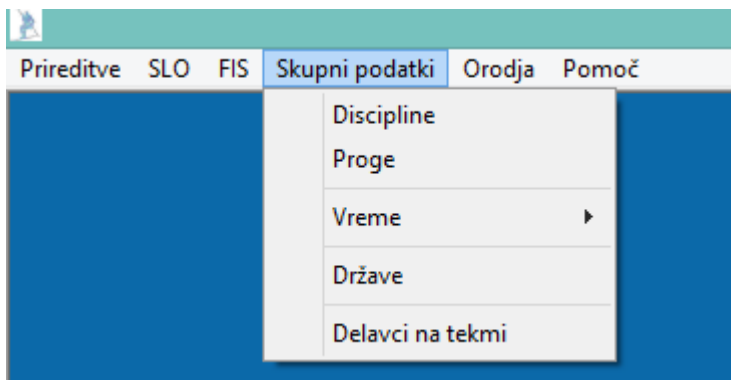

SloSkiR - [Domači tekmovalci]

Prireditve SLO FIS SNOWBOARD OSTALE TEKME Skupni podatki Online podatki Podatki Urejanje Orodja Pomoč Prijava

Zapri Dodaj Popravi Briši Selekcija Osveži Zamenjaj Prevzem

SZS OTROCI

Avtomatski prevzem iz baze SZS
Ročni prevzem tekmovalcev iz Excela

#	M/Ž	Ime	Priimek	Leto roj.	Kategorija	Klub	Regija	Država
106003	Ž	ANA	BOKAL	2006	U16Z	APT	ZAH	SLO
106004	Ž	KAROLINA	GRMOVŠEK	2006	U16Z	JAV	NPR	SLO

V kolikor katerega od otrok ni na seznamu kljub temu da ste kliknili gumb »Prevzem« in Avtomatski prevzem iz baze SZS , ga lahko dodate preko gumba DODAJ.

- **SLO – klubi**

Okno s pregledom klubov. Klube lahko dodajate ali popravljate. Prevzem klubov je na enak način kot je prevzem tekmovalcev. V primeru, da vam program javi napako ob poskusu prepisa klubov, odprite datoteko C:\SloSkiR\Data\Klubi.csv in preverite vsebino datoteke. Nato izvedite ročni prevzem klubov (postopek je enak kot ročni prevzem tekmovalcev, le popravljena datoteka je seveda C:\SloSkiR\Data\Klubi.csv)

- **SLO – kategorije**

Okno s pregledom kategorij za SLO otroške tekme. Kategorije lahko poljubno dodajate ali brišete. POZOR! Leto od in leto do nista letnik tekmovalcev, temveč starost tekmovalcev (U16 ima leto od 14, leto do 15)

SKUPNI PODATKI

Odpre se padajoči meni.

Discipline

Seznam vseh FIS disciplin.

Proge

Seznam vseh homologiranih prog v Sloveniji.

Vreme

Odpre se podseznam z vremenskimi podatki in podatki o snegu.

Države

Seznam držav.