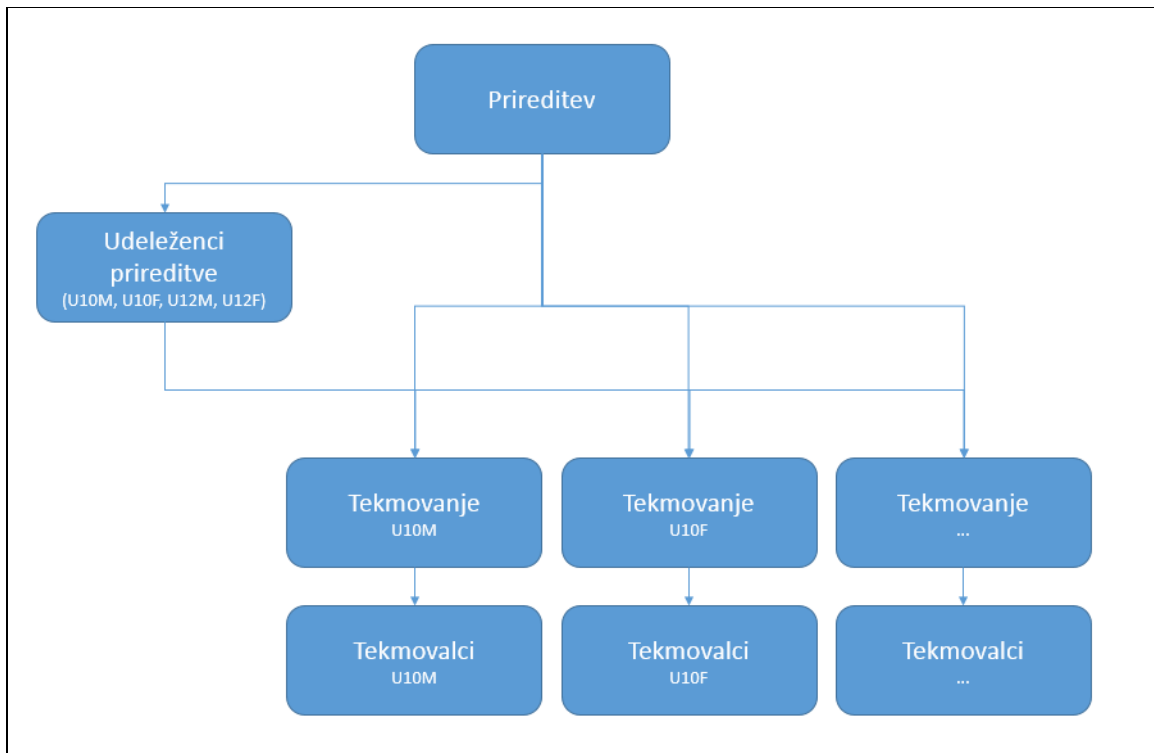

Na pregledu prireditvev vnesete podatke o novi prireditvi.
Pomembni gumbi na pregledu prireditvev:

- Dodaj – dodajanje prireditve
- Popravi – popravljane prireditve na kateri stojimo
- Briši – brisanje prireditve (ni mogoče kadar je vpisano kakšno tekmovanje)
- Izvozi (izvozite XML z vsemi podatki o prireditvi, tekmah in tekmovalcih) xml je namenjen za servisne storitve ali pošiljanje podatkov o tekmi.
- Uvozi (uvozite XML z vsemi podatki o prireditvi, tekmah in tekmovalcih)
- Udeleženci – seznam vseh udeležencev prireditve (namenjen lažjemu in hitrejšemu uvozu tekmovalcev)
- Tekme – seznam tekem prireditve (lahko je samo ena tekma ali več tekem)
- Nast. Izpisov – parametri z nastavitvami izpisov prireditve
- Zap. Žrebanja – je pomoč za lažjo in hitrejšo izpolnjevanje zapisnika žrebanja. V kolikor so vnešeni podatki o tekmah se vam skoraj vsa vnosna polja napolnijo avtomatsko. Možen je izpis žrebanja