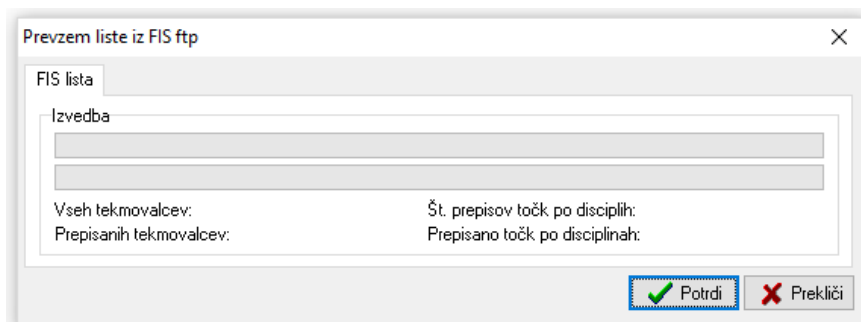

Prezem FIS liste preko ftp-ja:

Ročni prezem FIS liste

Pritisneš na PRENESI ZIP iz ftp in se razpakirata dve datoteki npr: za listo 10/2019 – **AL1019com.csv** – tekmovalci in **AL1019.pts.csv** – FIS pike