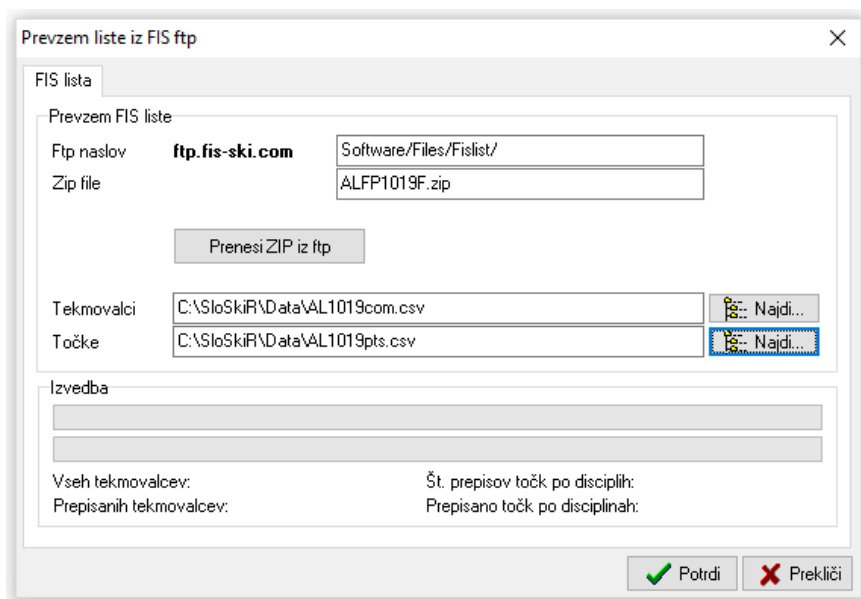

NASVETI IN POMEMBNI ATRIBUTI

- Pred prvo pravo tekmo priporočam, da sami naredite nekaj prireditev, kjer boste spoznali osnovne lastnosti programa.
- Pri vnosu tekmovanja bodite pozorni, da ste izbrali pravo kategorijo in disciplino, ker se na podlagi kategorije in spola prepisujejo tekmovalci v seznam tekmovalcev iz seznama udeležencev.
- Ne pozabite na drugi zavihek tekmovanja vpisati kode tekmovanja.
- Izpis tekmovalcev tekme je vezana na seznam tekmovalcev tekmovanja in ne na seznam udeležencev prireditve. Zato morate, preden želite izpisati seznam tekmovalcev določenega tekmovanja, le te uvoziti na seznam tekmovalcev.

ŽELIM VAM VELIKO UŽITKOV PRI UPORABI IN ČIM MANJ PREGLAVICI!